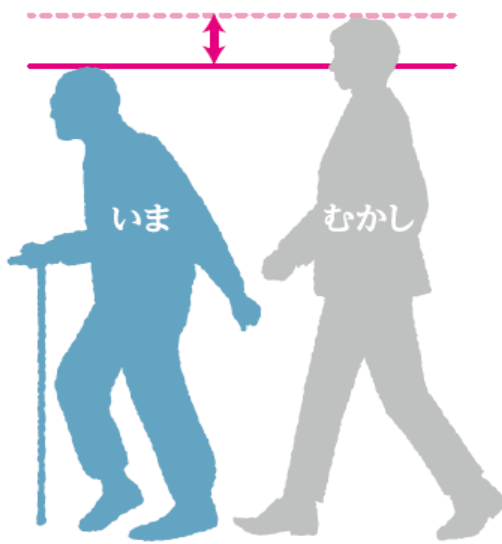

リニューアル開校した
「はま道場」で
ワクワクしよう!

参加費無料

新しくなった教室へ
お友達を誘って
一緒に参加しよう!

クイズ大会?

3月30日(土) 上本町教室
4月13日(土) 西宮教室
ともに 10:00~12:00

会場 Hamax 上本町教室 (3/30)
Hamax 西宮教室 (4/13)

内容 クイズ大会 (科学・計算・昔話・漢字・パズル)
はま道場教材 (計算・思考力) の体験

対象 小学生

申込 「はま道場」コース各教室まで
お電話にてお申し込みください。

? カミキリムシって
どんなムシ?

? 年をとると
背が縮むって本当?

自立型演習プログラム

対象 小1~小6

自ら学ぶ子を育てる教室

「はま道場」

お問い合わせ・お申し込みはこちら