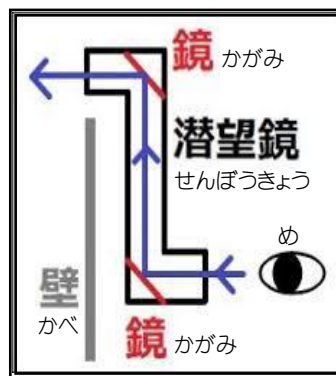

リニューアル開校した
「はま道場」で
ワクワクしよう！

参加
無料

潜望鏡作り

(せんぼうきょうづくり)

6月22日(土)上本町教室・6月29日(土)西宮教室
ともに 10:00~12:00

会場

Hamax 上本町教室 (6/22)
Hamax 西宮教室 (6/29)

内容

せんぼうきょう
潜望鏡作り
はま道場教材体験
はま道場説明会

対象

小学生ならどなたでも

申込

「はま道場」コース各教室まで
お電話にてお申し込みください。

せんぼうきょう
潜望鏡ってなあに？

せんすいかん
水の中の潜水艦などから、上
につき出して外を見るために
使う、ぼうえんきょう しゅるい
望遠鏡の種類のひとつ
です。

↑ こんな形の望遠鏡を作るよ！！