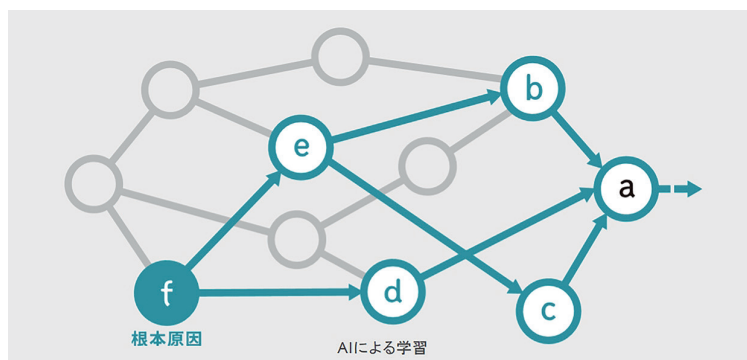

AI(atama+)×Hamax コース

Hamax 個別指導員が最新の学力分析システムを用い、生徒一人ひとりに本当にマッチングした学習をリアルタイムで提案します

中1～高3生対象

「超”個別 AI×Hamaxコース」

“超”学習サポート × “超”オーダーメイド学習

■ AI×Hamax とは

AI(atama+)×Hamax では、自分が達成したい目標を設定し、それができるようになるまで徹底的にサポートします。目標に到達するために、苦手分野や得意分野は全て人工知能AIが分析・計算し、最適なカリキュラムを提供します。授業を進める上でスムーズに理解できる生徒はどんどん先へ進み、うまく理解できない生徒はじっくりとその単元に取り組んでもらいます。

■ ”超”オーダーメイド授業

AI が一人ひとりの「理解度」「学習履歴」「ミスの傾向」「集中度」にあわせて、その生徒専用のカリキュラムを作成します。生徒の正確な学力やミスの仕方などを AI が分析し、最も効率的に学習を進めることができます。

また、生徒がどの単元でつまづいているのか、学習を始めなければならない「スタート地点」を AI が分析してくれます。ですから「理解している部分をもう一度する」というムダが省けます。

■ 遡行学習を徹底

わからない単元が出てくることがありますが、その原因のほとんどは、それ以前の単元をしっかりと理解できていないことにあります。先生や生徒ですら気づいていない原因を AI が分析し、「何を」「いつまでに」「どのくらい」取り組めば良いのか、具体的に指示してくれます。わからない単元を徹底的になくしていき、一つの単元をできるように学習します。

■ 家庭学習のサポートも万全

塾で学習した内容のうち、良く理解できたところやあまり理解できなかったところを AI が分析し、最適な宿題を提供します。生徒のスマートフォンやタブレットに宿題を配信し、取り組んでいただくため、ご自宅でも塾でも効率的な学習が可能です。そのため、宿題内容にムリやムダがなく生徒のレベルに合わせて問題演習を積んでいただくことができます。また、宿題は生徒のスマートフォンやタブレットに配信され、ご自宅でも塾と同じように取り組んでいただくことができます。ご自宅でも塾でも効率的な学習が可能となります。

■ 先生は目標を達成するためのパートナー

「AI が何もかもしてくれる」という印象を持つかもしれませんが、生徒を励ます・ほめるなどの声かけは、先生にしてもらいます。学習内容については AI が全て分析・計算し、最適なカリキュラムを提案してくれますが、その他の学習姿勢・学習方法などのサポートについては先生が行います。先生とコミュニケーションをとりながら、目標に向かって取り組んでもらいます。